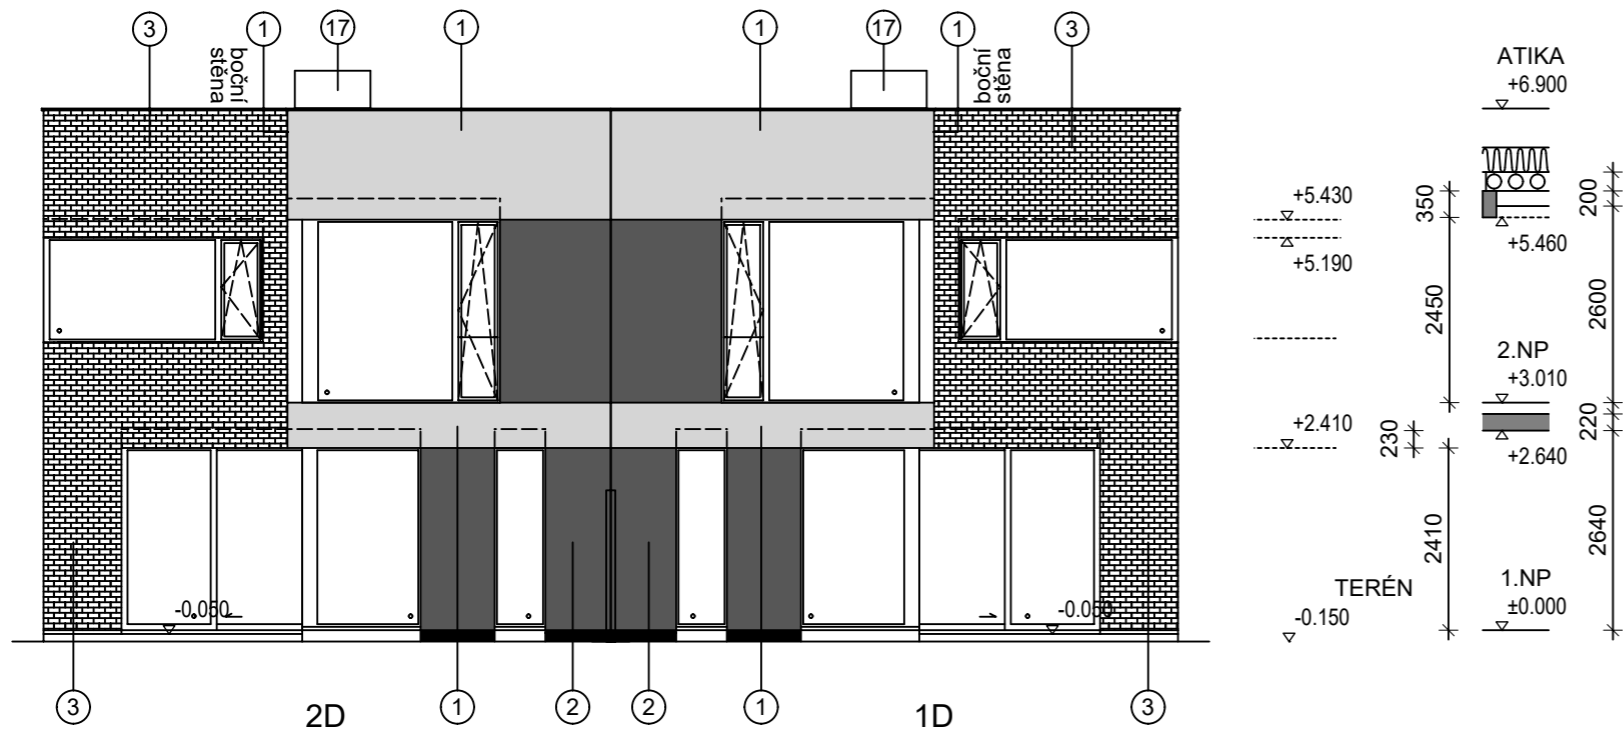

POHLED ZAHRADNÍ

LEGENDA (DVOJDŮM - 2.ETAPA):

- ① IMITACE POHLEDOVÉHO BETONU (JEMNÝ) - BARVA ŠEDÁ
BAUMIT CREATIVTOP SILK, VZOREK Č. 032
ZRNO 1 MM
- ② STĚRKA - STRUKTURA HŘEBEN, BARVA TMAVĚ ŠEDÁ
BAUMIT CREATIVE TOP FINE, VZOREK Č. 080
LIFE 0924, BAUMIT SILIKONCOLOR, LIFE 0923
- ③ OBKLAD CIHELNÝMI PÁSKAMI - BARVA ČERVENÁ
BRICKLAND 020 - IN102 - QUEENS
VČETNĚ ROHOVÝCH TVAROVEK !!!
- ④ OBKLAD DŘEVEM - PROVĚTRÁVANÁ FASÁDA
SIBIŘSKÝ MODŘÍN
SVISLÉ LATĚ 40/20, MEZERA 5 MM
- ⑤ UKONČENÍ ATIKY - PVC LIŠTA S OKAPNIČKOU
- ⑥ VENKOVNÍ PARAPETY - LAKOVANÝ PLECH - BARVA ANTRACIT
- ⑦ OKNA - HLINÍKOVÁ - BARVA ANTRACIT
- ⑧ VSTUPNÍ DVEŘE - HLINÍKOVÉ - BARVA ANTRACIT
- ⑨ GARÁŽOVÁ VRATA - SEKČNÍ, HLADKÁ - BARVA ANTRACIT
- ⑩ ZÁBRADLÍ - CELOSKLENĚNÉ KOTVENÉ DO RÁMU OKNA
- ⑪ PŘÍPRAVA ŽALUZIE - SKRYTÁ POD FASÁDOU
- ⑫ PŘÍPRAVA ŽALUZIE - PŘIZNANÁ NA FASÁDĚ
- ⑬ VĚTRACÍ MŘÍŽKY - GARÁŽ, AL - BARVA ANTRACIT
- ⑭ PLETIVO V=1,5 M, POPLASTOVANÉ, BARVA ČERNÁ
- ⑮ DĚLÍCÍ STĚNA - ÚZKÁ GABIÓNOVÁ STĚNA SYPANÁ
SYSTÉM NYLOFOR 2D - SLOUPKY + SÍTĚ
- ⑯ KONSTRUKCE PRO ZELEŇ - GABIONOVÉ KOŠE
- ⑰ VENKOVNÍ JEDNOTKA - REKUPERACE
- ⑱ SÁNÍ - REKUPERACE, ŽALUZIE - AL - ANTRACIT
- ⑲ JEDNOBAREVNÝ MARMOLIT, BARVA ŠEDÁ