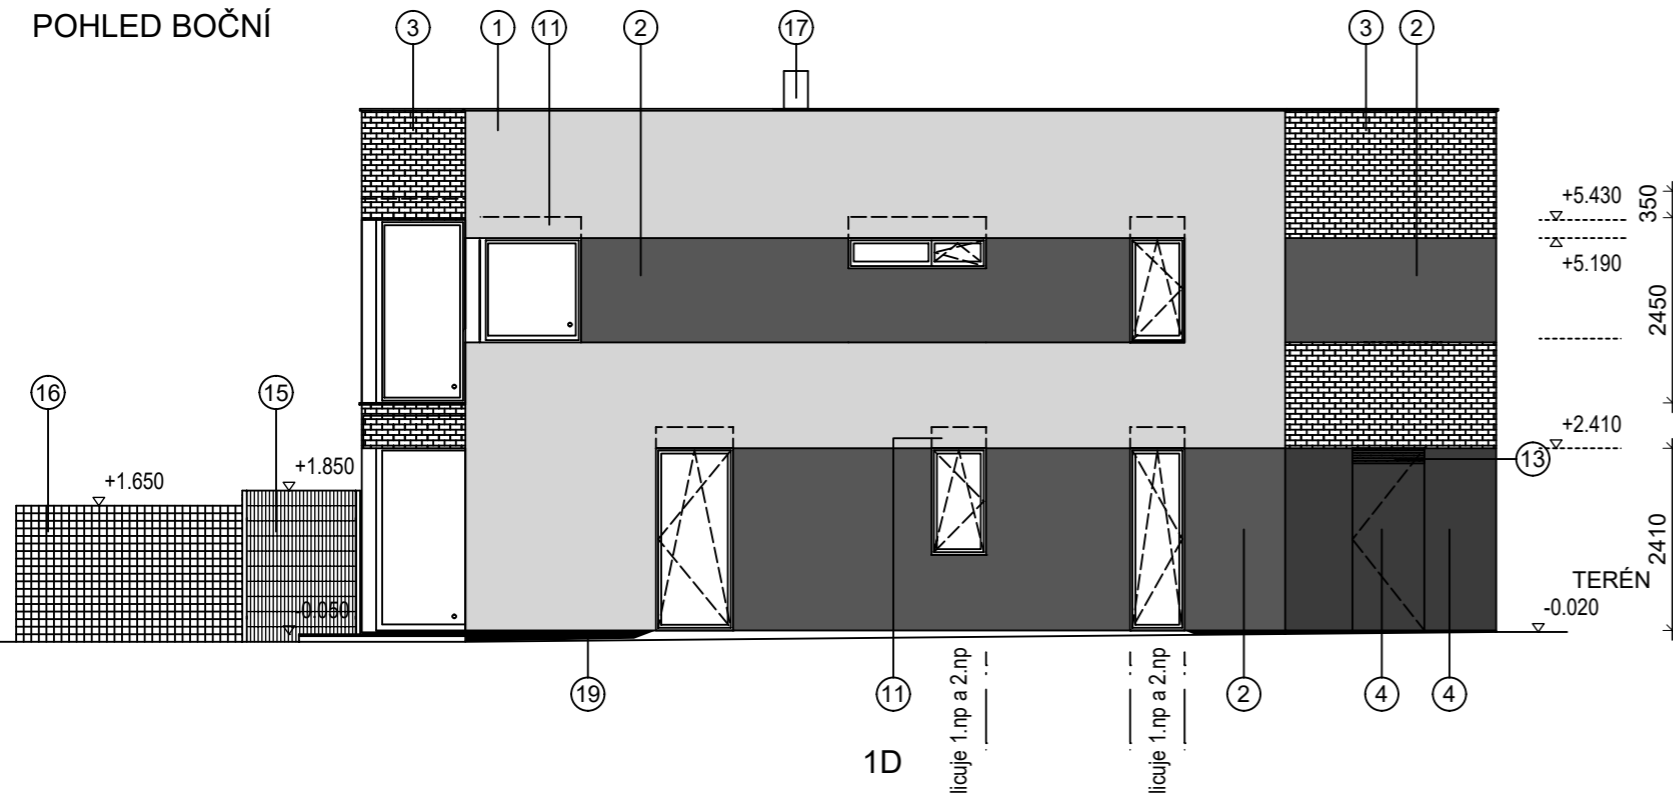

POHLED BOČNÍ

LEGENDA (ŘADOVÉ DOMY):

- ① STÉRKA HLADKÁ TOČENÁ - BARVA BÍLÁ
BAUMIT SILIKON TOP K 1,5 0019 +FINE TOP 0019
VE STANDARDU ZNAČENO EX 01 - FASÁDA 01
- ② STÉRKA HLADKÁ TOČENÁ - BARVA ŠEDÁ
BAUMIT SILIKON TOP K 1,5 0019 +FINE TOP 0019
VE STANDARDU ZNAČENO EX 01 - FASÁDA 01
- ③ OBKLAD CIHELNÝMI PÁSKAMI - RŮZNÉ SMĚRY KLADENÍ !!!
BRICKLAND CASSIS 215x63x23-25 MM
VE STANDARDU ZNAČENO EX 03 - FASÁDA 02
- ④ OBKLAD DESKAMI - PROVĚTRÁVANÁ FASÁDA
FUNDERMAX - BARVA ČERNÁ
VE STANDARDU ZNAČENO EX 04 - FASÁDA 03
- ⑤ UKONČENÍ ATIKY - PVC LIŠTA S OKAPNIČKOU
- ⑥ VENKOVNÍ PARAPETY - LAKOVANÝ PLECH - BARVA ANTRACIT
- ⑦ OKNA - HLINÍKOVÁ - BARVA ANTRACIT
- ⑧ VSTUPNÍ DVEŘE - HLINÍKOVÉ - BARVA ANTRACIT
- ⑨ GARÁŽOVÁ VRATA - SEKČNÍ, HLADKÁ - BARVA ANTRACIT
- ⑩ ZÁBRADLÍ - CELOSKLENĚNÉ KOTVENÉ DO RÁMU OKNA
- ⑪ PŘÍPRAVA ŽALUZIE - SKRYTÁ POD FASÁDOU
- ⑫ PŘÍPRAVA ŽALUZIE - PŘÍZNANÁ NA FASÁDĚ
- ⑬ VĚTRACÍ MŘÍŽKY - GARÁŽ, AL - BARVA ANTRACIT
- ⑭ PLETIVO V=1,5 M, POPLASTOVANÉ, BARVA ČERNÁ
- ⑮ DĚLÍCI STĚNA - ÚZKÁ GABIÓNOVÁ STĚNA SYPANÁ
SYSTÉM NYLOFOR 2D - SLOUPKY + SÍTĚ
- ⑯ KONSTRUKCE PRO ZELEŇ - GABIÓNOVÉ KOŠE
- ⑰ VENKOVNÍ JEDNOTKA - REKUPERACE
- ⑱ SÁNÍ - REKUPERACE, ŽALUZIE - AL - ANTRACIT
- ⑲ JEDNOBAREVNÝ MARMOLIT, BARVA ŠEDÁ